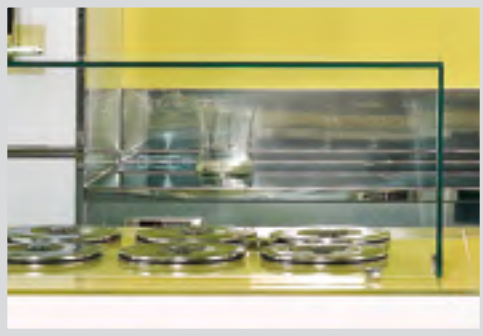

Un design che fa la differenza

A design that makes a difference