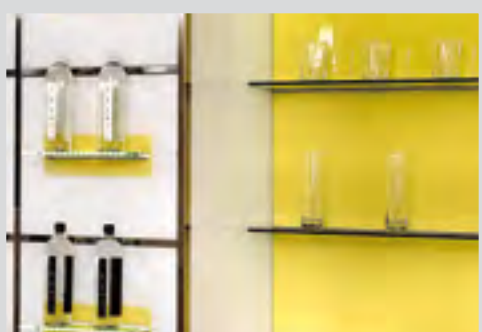

Linee orizzontali, nette e pulite.
 Design raffinato.
 Materiali accuratamente selezionati.
 Colori essenziali.

CRISTAL BAR rappresenta
 la scelta ideale per dare al tuo locale
 un'immagine distintiva e originale.